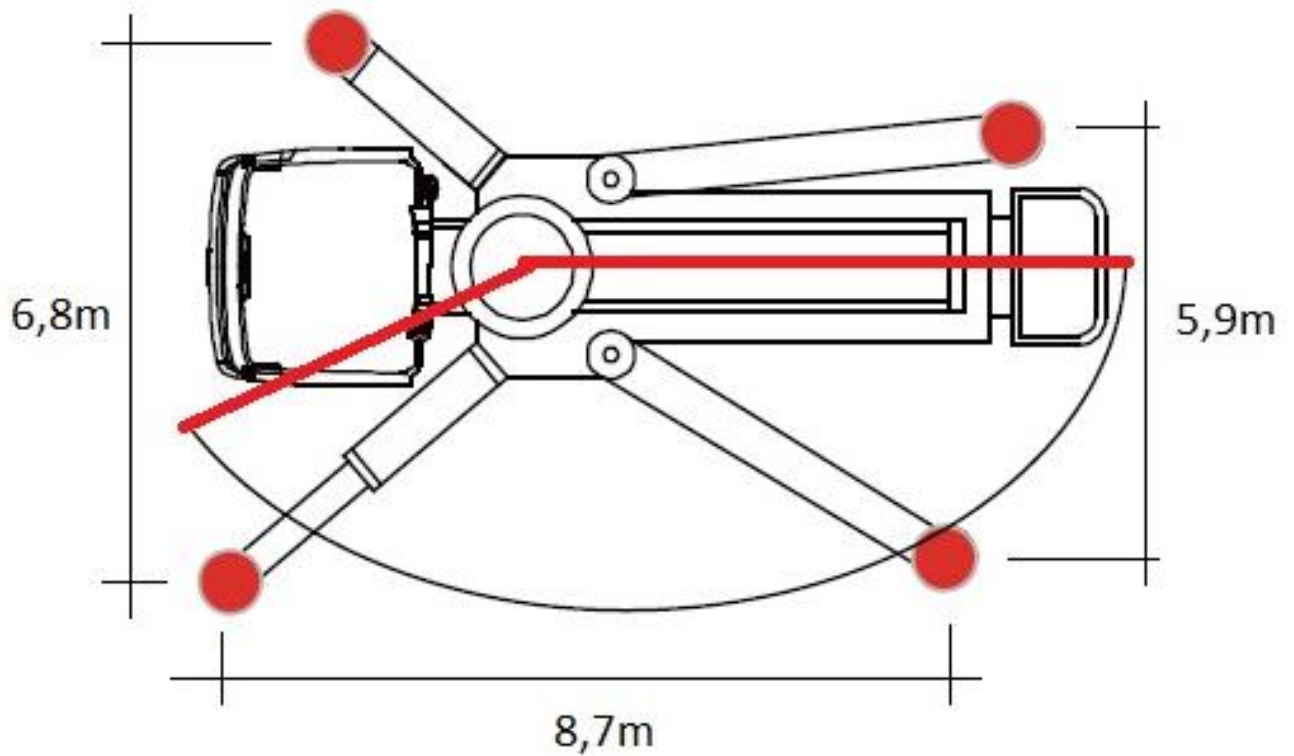

JXRZ46-5.16HP

Svart linje markerar arbetsområde vid olika uppställningar

Marktryck 30 ton

* Måtten är ungefärliga

JXRZ46-5.16HP

* Måtten är ungefärliga

JXRZ46-5.16HP