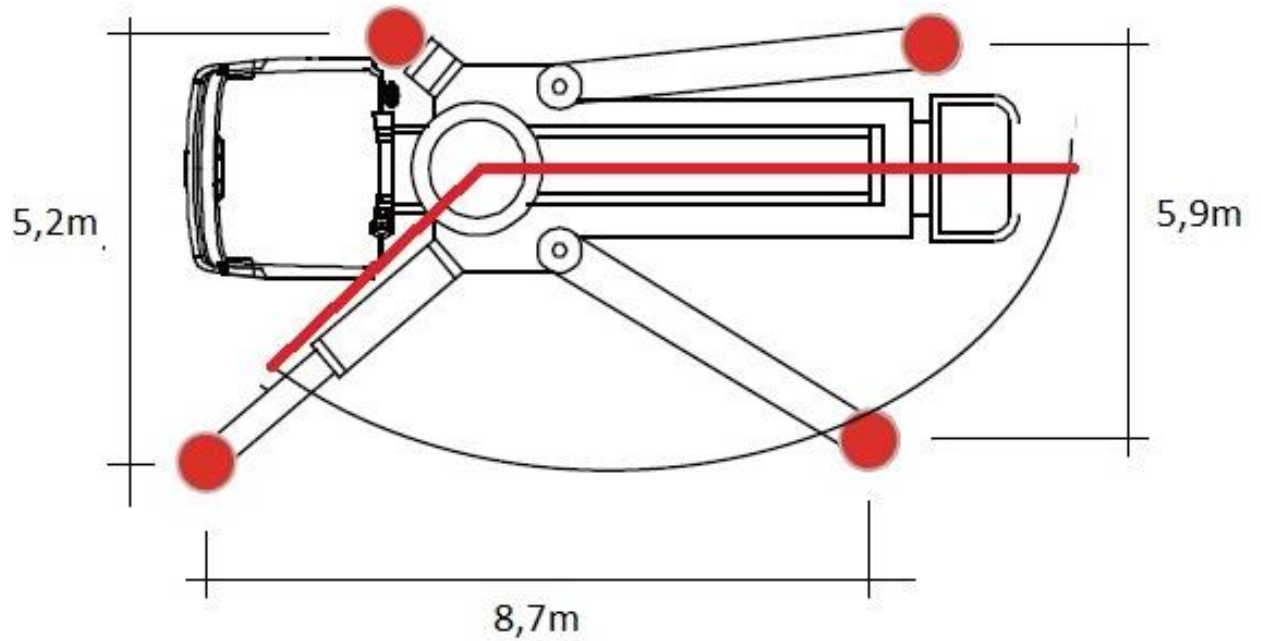

JXRZ46-5.16HP

Svart linje markerar arbetsområde vid olika uppställningar

Marktryck 30 ton

* Måtten är ungefärliga

JXRZ46-5.16HP

* Måtten är ungefärliga

JXRZ46-5.16HP