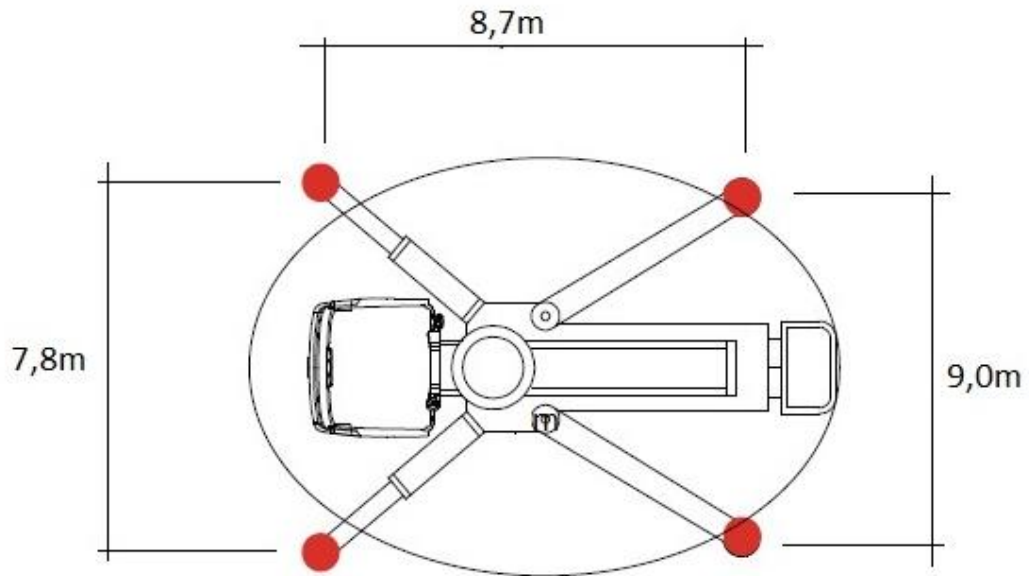

JXRZ46-5.16HP

Svart linje markerar arbetsområde vid olika uppställningar

Marktryck 30 ton

* Måtten är ungefärliga

JXRZ46-5.16HP

* Måtten är ungefärliga

JXRZ46-5.16HP