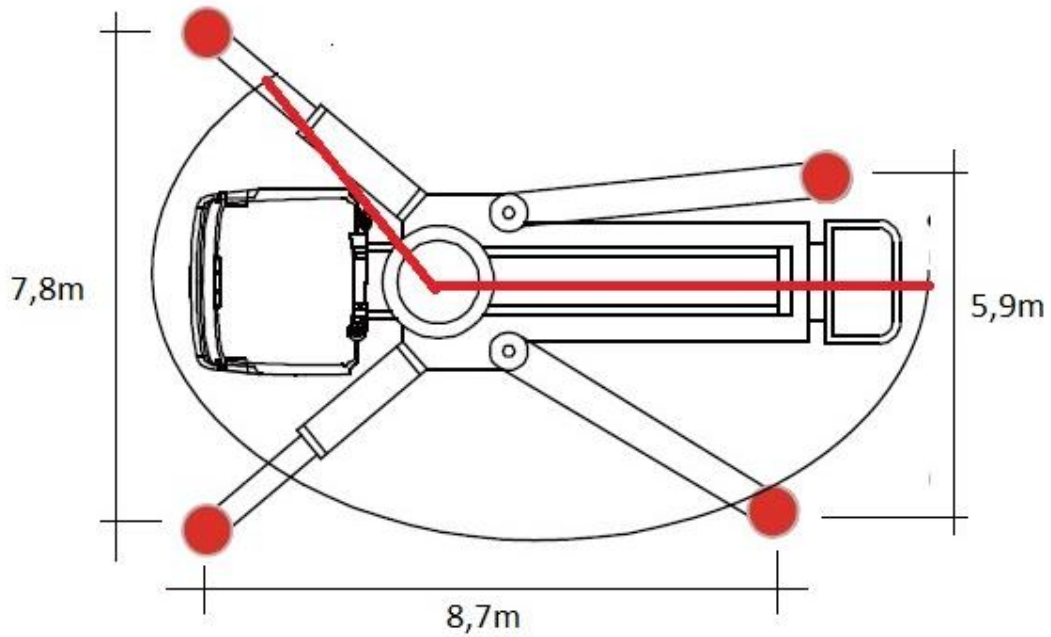

JXRZ46-5.16HP

Svart linje markerar arbetsområde vid olika uppställningar

Marktryck 30 ton

* Måtten är ungefärliga

JXRZ46-5.16HP

* Måtten är ungefärliga

JXRZ46-5.16HP