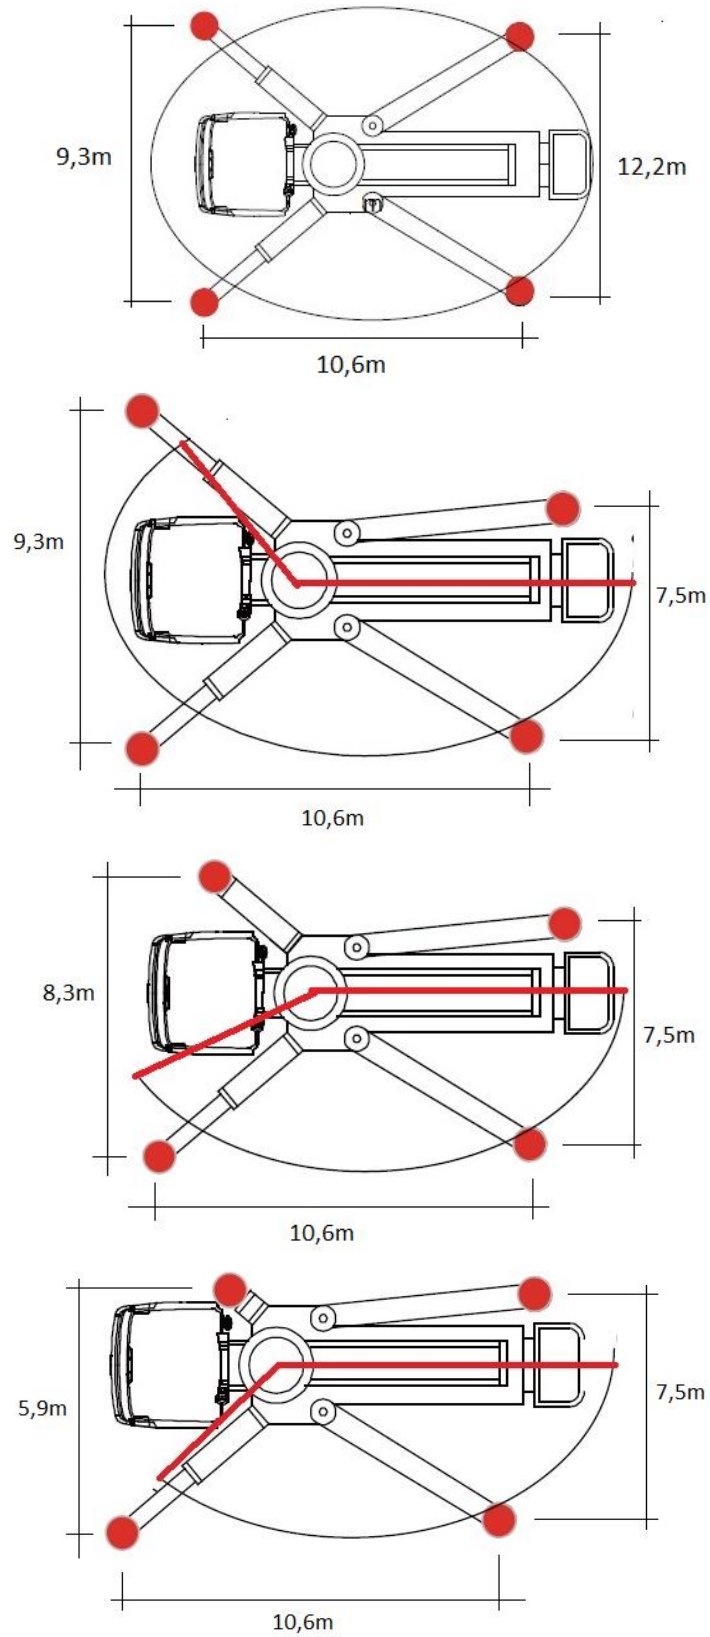

# JXRZ57-5.16HP

\* Måtten är ungefärliga

# JXRZ57-5.16HP